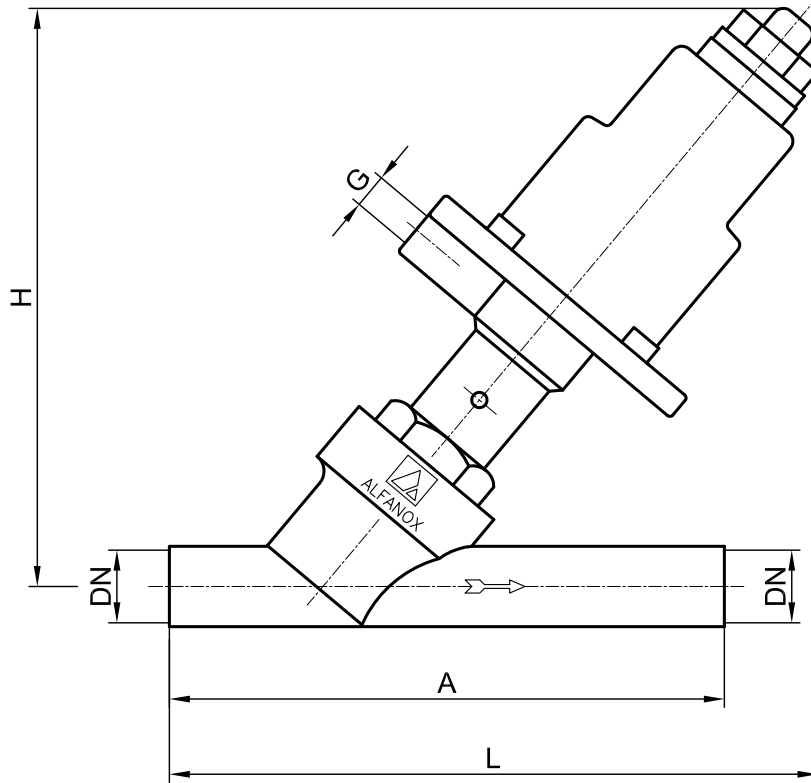

**PASLANMAZ ÇELİK PNÖMATİK ON-OFF VANA
ALIN ALINA KAYNAK & FLANŞ BAĞLANTILI
DÜZ GEÇİŞLİ (Y TİPİ)**

SERİ : 301

| DN | | PİSTON | Δp bar | A | L | H | G | Kv m ³ /h | AĞIRLIK (KG) |
|----|--------|--------|-------------------|-----|-----|-----|--------|-------------------------|-----------------|
| 15 | 1/2" | Ø 50 | 21 | 145 | 155 | 145 | G 1/8" | 4,9 | 1,35 |
| | | Ø 63 | 33 | | 170 | 170 | | | 1,55 |
| 20 | 3/4" | Ø 50 | 12 | 145 | 160 | 150 | | 7,6 | 1,50 |
| | | Ø 63 | 27 | | 175 | 175 | | | 1,70 |
| 25 | 1" | Ø 50 | 7 | 155 | 170 | 160 | | 13,7 | 1,65 |
| | | Ø 63 | 12 | | 185 | 185 | | | 1,90 |
| | | Ø 80 | 27 | | 195 | 190 | | | 2,70 |
| 32 | 1 1/4" | Ø 63 | 7 | 175 | 185 | 180 | | 20,7 | 2,50 |
| | | Ø 80 | 12 | | 195 | 195 | | | 2,70 |
| | | Ø 100 | 26 | | 210 | 205 | | | 3,30 |
| 40 | 1 1/2" | Ø 63 | 5 | 195 | 210 | 200 | 34,2 | 3,00 | |
| | | Ø 80 | 8 | | 220 | 210 | | 3,60 | |
| | | Ø 100 | 16 | | 240 | 230 | | 4,35 | |
| 50 | 2" | Ø 80 | 5 | 225 | 230 | 220 | 48,6 | 4,70 | |
| | | Ø 100 | 10 | | 250 | 240 | | 6,15 | |