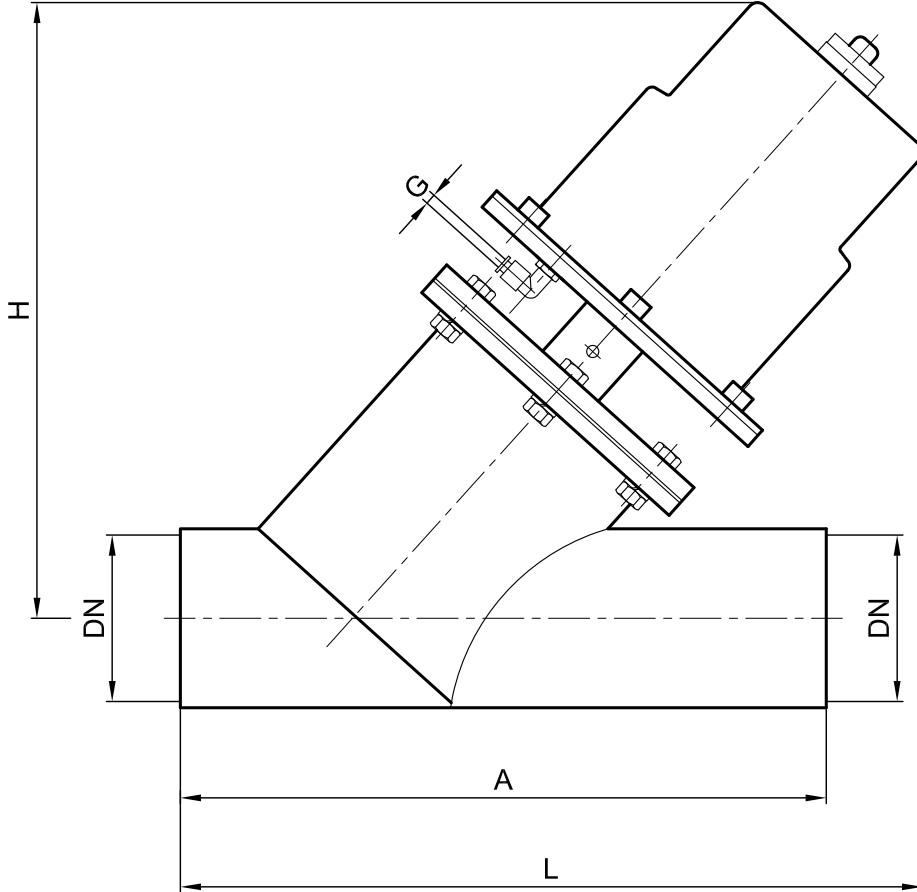

**PASLANMAZ ÇELİK PNÖMATİK ON-OFF VANA  
ALIN ALINA KAYNAK & FLANŞ BAĞLANTILI  
DÜZ GEÇİŞLİ (Y TİPİ)**

**SERİ : 105**

DN		PİSTON	$\Delta p$ bar	A	L	H	G	Kv m <sup>3</sup> /h	AĞIRLIK (KG)
65	2 1/2"	Ø 100	4	286	297	263	Ø6	84	8,60
		Ø 125	7		326	294			11,55
80	3"	Ø 125	5	306	339	306	Ø6	126	13,00
		Ø 150	8		360	331			16,30
100	4"	Ø 125	1,5	345	377	336	Ø6	197	16,70
		Ø 150	4		400	361			19,95
125	5"	Ø 150	2,5	395	449	388	Ø6	308	24,00
150	6"	Ø 150	1,5	475	486	418	Ø6	445	27,00